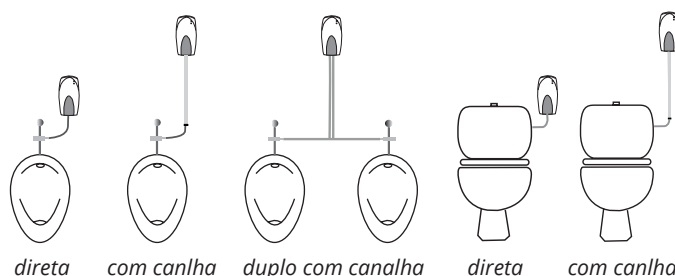

Diferentes possibilidades de instalação: