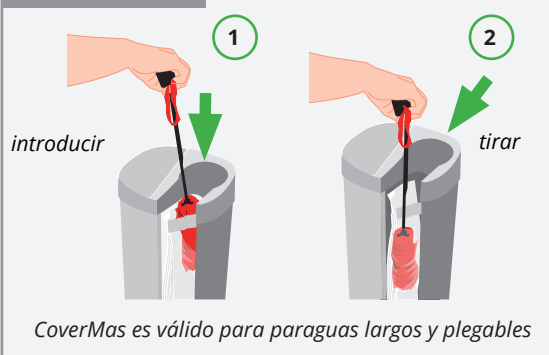

Ficha técnica

DESCRIPCIÓN

CoverMas es un enfundador de paraguas universal. Un único dispensador y un único tamaño de funda sirven para paraguas largos y plegables.

CARACTERÍSTICAS

Dispensador fabricado en aluminio y plástico. Cuerpo de color gris con cabezal cromado (también disponible en cuerpo y cabezal blancos).

Cómo funciona

SEGURIDAD E HIGIENE

No colocar el dispensador:

- En superficies con pendiente
- Cerca de escaleras
- Zonas en contacto directo con la lluvia
- Lugares donde obstaculice el paso

Limpiar con un paño ligeramente humedecido y secar a continuación.