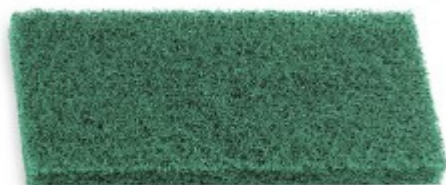

CLEAN & GO

ESPONJA ABRASIVA TERFIR
C

* São utilizados com os porta almofadas Terfir para remover a sujeira difícil das superfícies. * Os coloridos determinam a densidade da almofada: os verde é médio/duro. Composição : Nylon

D

D largura; A = altura;	25 x 12 x 2
Material	Nylon-Polyester
P	0.024
Peso bruto (Kg)	1.4
Volume (m3)	0.01
Quantidade por caixa (pz)	12

A

 A small, green, rectangular cleaning tool, possibly a scraper or a small brush head, shown in a perspective view.	<p>00008701 SUPPORTO TERFIR LIMPA TUDO MANUAL</p>
---	---