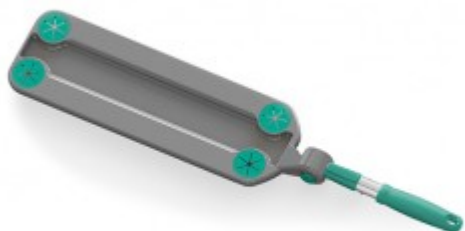

CLEAN & GO

BILAP ESPANADOR PARA LIMPIEZA COM PANOS 40X40 CM
C

E
U
torna-se um sistema com encaixe universal adaptável a cabo telescópico TTS para alcançar alturas acima de 2 mt.

D

D largura; A = altura;	54 x 11
Material	PP
P	1
Peso bruto (Kg)	6,3
Volume (m3)	0,012
Quantidade por caixa (pz)	6

A

	00008875 CONE DE PLASTICO ADAPTADOR PARA BENDY BIT
	L070522
	TCH101020 P
	TCH101320