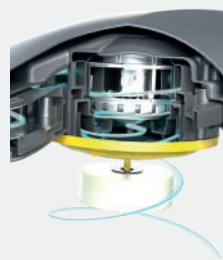

Feitas para durar sob o controlo do nosso avançado laboratório Suíço

Potência máxima, ultrassilenciosa em funcionamento

A gama TASKI ULTIMAXX inclui, de origem, a tecnologia patenteada Whisper da TASKI. Este sistema de fluxo de ar único garante uma sucção otimizada e uma absorção imediata do ruído. Com a nossa tecnologia de ponta, a operação é extremamente silenciosa abaixo dos 65db(A) e com o modo eco pode atingir até 60db(A). Também está disponível com o sistema de filtragem HEPA.