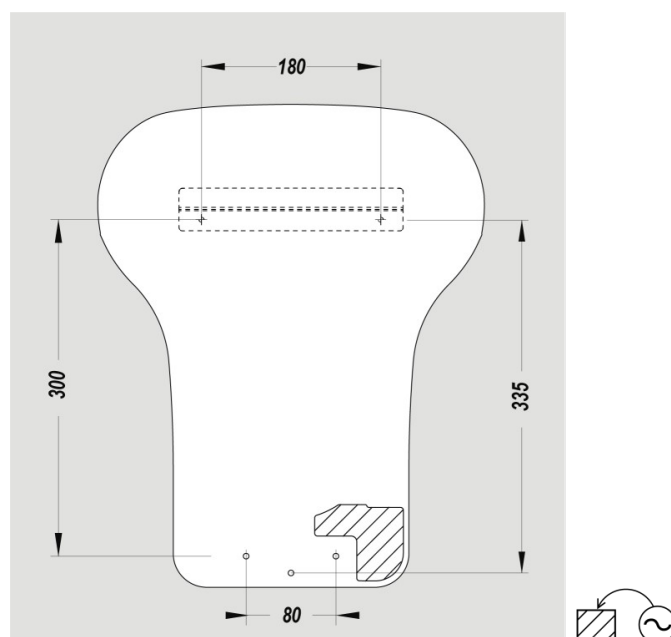

8111376

EXP'AIR negro

CARACTERÍSTICAS

Material	Aluminio
Color	Negro
Tanque de recuperación de agua	sí
Capacidad de la bandeja de agua (mL)	0.6000
Evacuación directa	En Opción
Tiempo de secado (s)	10-15s
Nivel de ruido [dB] (medido a 1 m por delante de la unidad)	75
Velocidad de salida de aire (m / s)	600
Caudal de aire (m³/h)	140
Temperatura de salida del aire (° C)	40
Seguridad en caso de mal funcionamiento	sí
Filtro	Filtro de cobre
A prueba de vandalismo	sí
Tratamiento antibacteriano	sí
Iluminación de la zona de secado	sí

ELÉCTRICO

Potencia en funcionamiento (W)	800
voltaje	220-240V
Frecuencia (Hz)	50
Potencia en espera (W)	30.0000
Tipo de detección	Capacitivo
Velocidad de rotación del motor (rpm)	26500
Tipo de motor	Brushed AC
Vida útil del motor (número de operaciones)	350000

DIMENSIONES

Altura (mm)	430
Ancho (mm)	340
Profundidad del producto (mm)	234
Peso (kg)	6.9400

DIMENSIONES DE CAJA

Altura (mm)	240
Ancho (mm)	360
Profundidad (mm)	495
Peso (kg)	8.0100

DIBUJO TÉCNICO

ALTURAS DE INSTALACIÓN RECOMENDADAS

- Altura de la instalación de los hombres (cm) : 75
- Altura de la instalación de mujer (cm) : 65
- Altura de instalación infantil (cm) : 55
- Altura de instalación para Discapacitado (cm) : 65