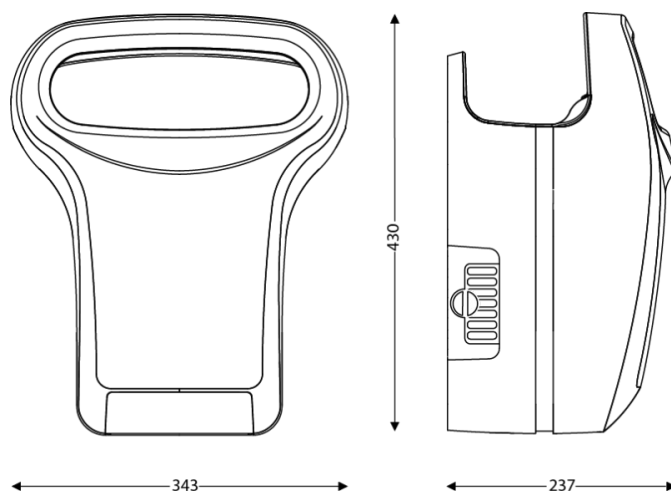

8111376

EXP'AIR negro

CARACTERÍSTICAS

Material	Aluminio
Color	Negro
Tanque de recuperación de agua	sí
Capacidad de la bandeja de agua (mL)	0.6000
Evacuación directa	En Opción
Tiempo de secado (s)	10-15s
Nivel de ruido [dB] (medido a 1 m por delante de la unidad)	75
Velocidad de salida de aire (m / s)	600
Caudal de aire (m³/h)	140
Temperatura de salida del aire (° C)	40
Seguridad en caso de mal funcionamiento	sí
Filtro	Filtro de cobre
A prueba de vandalismo	sí
Tratamiento antibacteriano	sí
Iluminación de la zona de secado	sí

ELÉCTRICO

Potencia en funcionamiento (W)	800
voltaje	220-240V
Frecuencia (Hz)	50
Potencia en espera (W)	30.0000
Tipo de detección	Capacitivo
Velocidad de rotación del motor (rpm)	26500
Tipo de motor	Brushed AC
Vida útil del motor (número de operaciones)	350000

DIMENSIONES

Altura (mm)	430
Ancho (mm)	340
Profundidad del producto (mm)	234
Peso (kg)	6.9400

DIMENSIONES DE CAJA

Altura (mm)	240
Ancho (mm)	360
Profundidad (mm)	495
Peso (kg)	8.0100

DIBUJO TÉCNICO

ALTURAS DE INSTALACIÓN RECOMENDADAS

- Altura de la instalación de los hombres (cm) : 75
- Altura de la instalación de mujer (cm) : 65
- Altura de instalación infantil (cm) : 55
- Altura de instalación para Discapacitado (cm) : 65